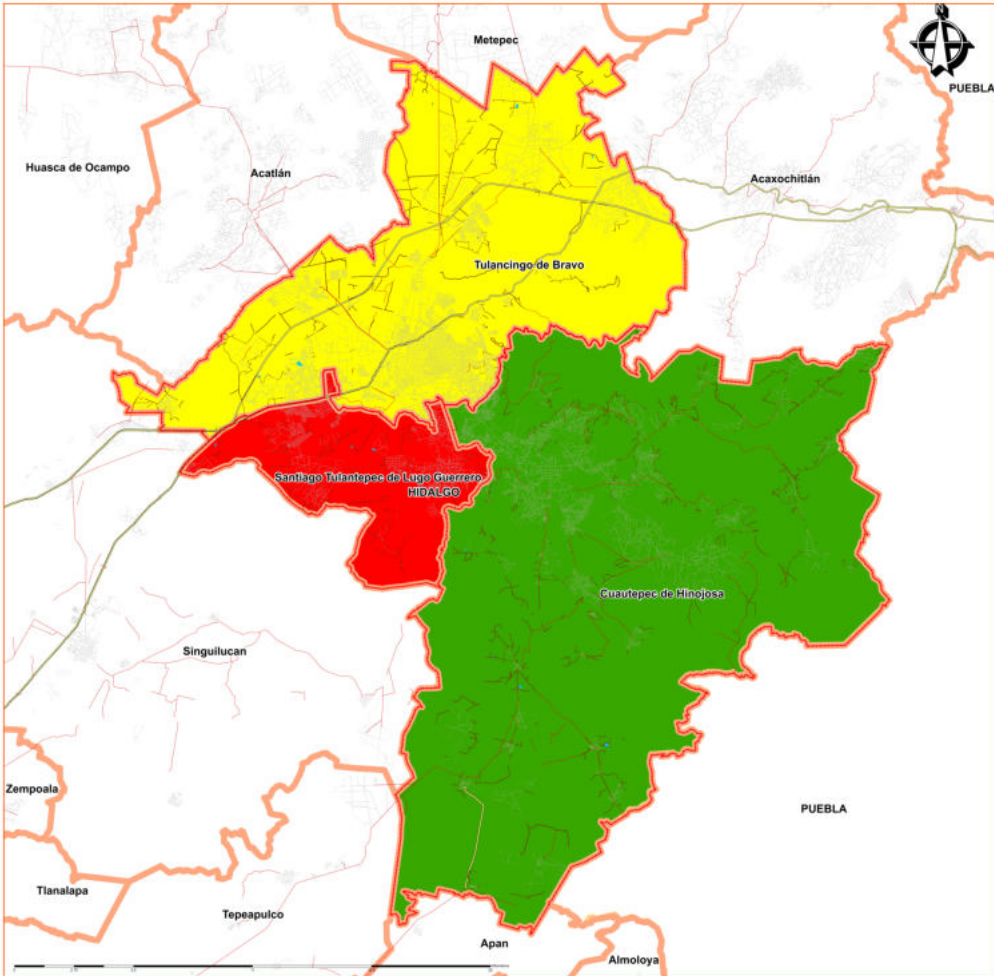

PROGRAMA DE MITIGACIÓN Y ADAPTACIÓN ANTE EL CAMBIO CLIMÁTICO DE LA ZONA METROPOLITANA DE TULANCINGO

SIMBOLOGÍA TEMÁTICA

Mortalidad por cada mil habitantes

SIMBOLOGÍA BÁSICA

- ZM-Tulancingo
- Estados Colindantes
- Asentamientos Humanos
- Municipios colindantes
- Camino
- Vialidades de Administración Estatal
- Cuerpo de agua
- Vialidades de Administración Federal

Ubicación de la Zona Metropolitana de Tulancingo